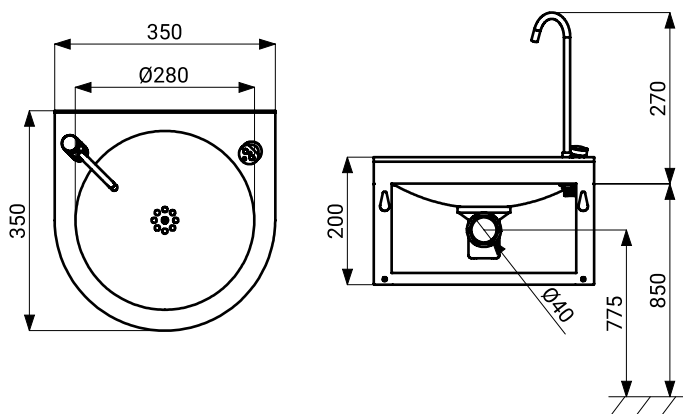

Automatisk drikkefontæne i rustfrit stål SLUN 14ENSB

Egenskaber

- hygiejnisk skyl
- vægmonteret drikkefontæne i rustfrit stål med automatisk styringsudløb og fitting til påfyldning af glas
- reagerer, når munden føres tæt på drikkefitingen med øjeblikkelig aktivering af vandet
- vandet slukker automatisk, når munden fjernes fra detektionszonen
- sikkerhedsfunktion: vandet slukker efter 5 minutter
- overvågning af batteristatus
- mulighed for at skifte til START/STOP-tilstand
- parameterindstillinger via fjernbetjening SLD 03
- mekanisk vandstrømsbegrænsning
- materiale rustfrit stål AISI 304 (1.4301)
- børstet finish

Dimensioner

Teknisk specifikation

Dimensioner	350 x 350 x 430 mm
Vægt	5,5 kg
Forsyningsspænding	6 V
Effektforbrug	3 W
Batterilevetid	
▪ 4 stk. AA-alkalinebatterier	ca. 2 år
AA, 1,5 V, 2700 mAh	(100 anvendelser pr. dag)
Rækkevidde	0,23 - 0,31 m
Anbefalet arbejdsdruk	0,1 - 0,6 MPa
Flowhastighed	1,4 l/min. (vejledende værdi)
Vandindløb	indvendigt gevind G 1/2"