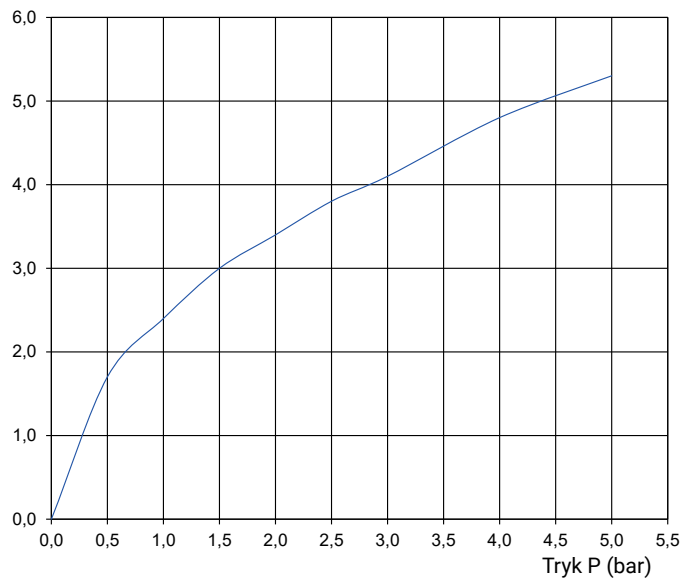

Dimensioner

Teknisk specifikation

Dimensioner	350 x 350 x 430 mm
Vægt	5,5 kg

Leveringsspecifikation

SLUN 14NS - Forsyningsnr. 93147

drikkefontæne i rustfrit stål, drikkearmatur, armatur til opfyldning af glas, vinkelventil med filter, tilslutningslange, vandlås, monteringsæt

Flowdiagram

Flowhastighed Q (l/min)

Flowhastighed Q (l/min)

P (bar)	Q (l/min)
0,5	1,5
1	2,25
2	3,2
3	4
4	4,6
5	5,2