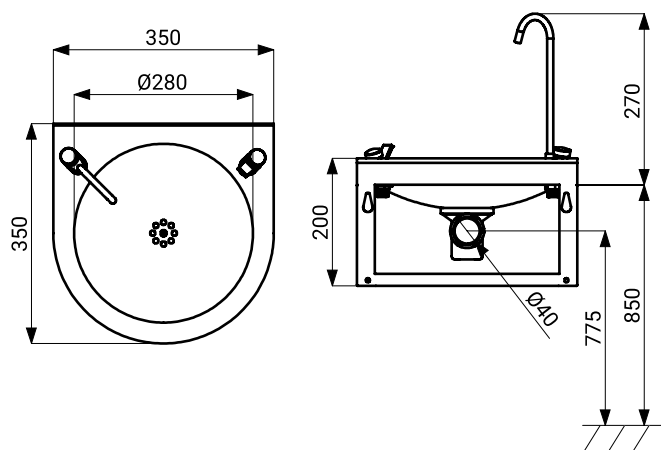

Drikkefontæne i rustfrit stål SLUN 14NS

Egenskaber

- vægmonteret drikkefontæne i rustfrit stål med selvlukkende ventil og armatur til opfyldning af glas
- vandstrømsregulering på selvlukkende ventil
- materiale rustfrit stål AISI 304 (1.4301)
- børstet finish

Dimensioner

Teknisk specifikation

Dimensioner	350 x 350 x 430 mm
Vægt	5,5 kg

Leveringsspecifikation

SLUN 14NS - Forsyningsnr. 93147

drikkefontæne i rustfrit stål, drikkearmatur, armatur til opfyldning af glas, vinkelventil med filter, tilslutningslange, vandlås, monteringsæt