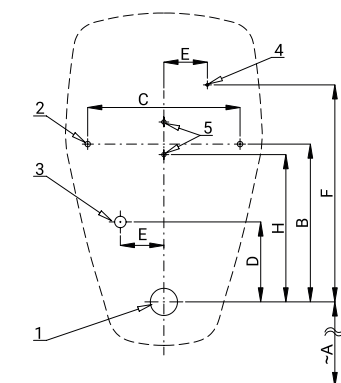

## Egenskaber

- radar skylleenhed til urinaler:  
Selnova S (Geberit) nr. 503.105.00.1  
Selnova L (Geberit) nr. 503.135.00.1  
Selnova M (Geberit) nr. 503.125.00.1
- inkluderer Bluetooth-styring (betalt Sanela Control-app tilgængelig til download)
- økonomisk skyl med én liter vand
- nem installation ved hjælp af en skabelon
- hele skylleanlægget er placeret bag urinalet
- reagerer kun på brug af urinalet (evaluerer ændringer, der opstår inde i urinalet under væskestrøm)
- justerbar skylletid 0,5 til 15,5 sek.
- parameterindstilling og kommunikation med elektronik via Sanela Control app (Bluetooth) eller SLD 04 fjernbetjening (akustisk indikation af justering) uden demontering urinalet
- automatisk skyl 6 timer efter sidste aktivering af ventilen
- mulighed for at regulere vandstrømmen med en vinkelventil
- efter skyl udfører skylleventilen en kort vandpåfyldning i sifonen
- produktet opfylder kravene til vandforbrug for Klasse 1 ifølge EU Water Label-programmet, hvilket sikrer effektiv vandanvendelse

### SLP 92 SELNOVA S, L, M

- 1 - afløbsrør Ø 50 mm
- 2 - 2x hul til fitting
- 3 - vandtilførsel G 1/2"
- 4 - forsyningsspænding 230 V AC
- 5 - huller til montering af elektronik

Dimensioner (mm)	A	B	C	D	E	F	H
SLP 92 SELNOVA S	380	250	290	140	80	420	290
SLP 92 SELNOVA L	450	300	255	130	70	390	210
SLP 92 SELNOVA M	480	225	220	130	70	315	210