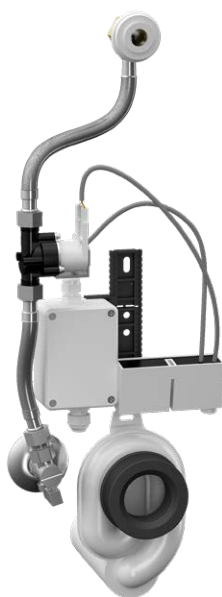

# Radar skylleenhed til urinaler Geberit Selnova S, L, M SLP 92Z

## Egenskaber

- radar skylleenhed til urinaler:  
Selnova S (Geberit) nr. 503.105.00.1  
Selnova L (Geberit) nr. 503.135.00.1  
Selnova M (Geberit) nr. 503.125.00.1
- inkluderer Bluetooth-styring (betalt Sanela Control-app tilgængelig til download)
- økonomisk skyl med én liter vand
- nem installation ved hjælp af en skabelon
- hele skylleanlægget er placeret bag urinalet
- reagerer kun på brug af urinalet (evaluerer ændringer, der opstår inde i urinalet under væskestrøm)
- justerbar skylletid 0,5 til 15,5 sek.
- parameterindstilling og kommunikation med elektronik via Sanela Control app (Bluetooth) eller SLD 04 fjernbetjening (akustisk indikation af justering) uden demontering urinalet
- automatisk skyl 6 timer efter sidste aktivering af ventilen
- mulighed for at regulere vandstrømmen med en vinkelventil
- efter skyl udfører skylleventilen en kort vandpåfyldning i sifonen
- produktet opfylder kravene til vandforbrug for Klasse 1 ifølge EU Water Label-programmet, hvilket sikrer effektiv vandanvendelse

### SLP 92 SELNOVA S, L, M

- 1 - afløbsrør Ø 50 mm
- 2 - 2x hul til fitting
- 3 - vandtilførsel G 1/2"
- 4 - forsyningsspænding 230 V AC
- 5 - huller til montering af elektronik

Dimensioner (mm)	A	B	C	D	E	F	H
SLP 92 SELNOVA S	380	250	290	140	80	420	290
SLP 92 SELNOVA L	450	300	255	130	70	390	210
SLP 92 SELNOVA M	480	225	220	130	70	315	210