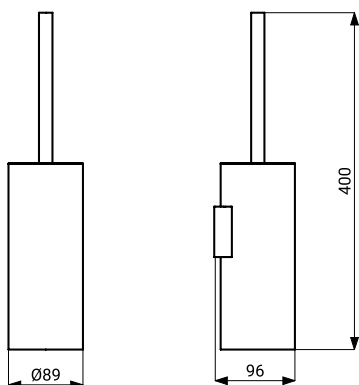

Toiletbørste i rustfrit stål SLZD 31W

Egenskaber

- toiletbørste i rustfrit stål
- vægmontering
- børste farve sort
- materiale rustfrit stål
- overflade hvid mat

Dimensioner

Teknisk specifikation

Dimensioner	400 x Ø 89 x 96 mm
Vægt	0,96 kg

Leveringsspecifikation

SLZD 31W - Forsyningsnr. 62315 toiletbørste i rustfrit stål, monteringsæt

Anbefalet tilbehør

SLA 59 - Forsyningsnr. 06590 speciel primer for at øge vedhæftningen af 3M VHB tape

3M VHB TAPE

- montering uden boring med dobbeltklæbende 3M VHB tape for perfekt fastgørelse

3M PRIMER

- montering uden boring med dobbeltklæbende 3M VHB tape
- for perfekt fastgørelse, for produkter med højere belastning anbefales det at bruge en speciel primer for at øge vedhæftningen af 3M VHB tape