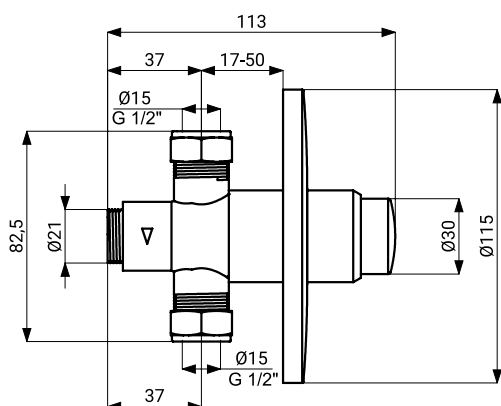

## Dimensioner

## Teknisk specifikation

Dimensioner	115 x 115 x 113 mm
Vægt	0,6 kg
Ventilens åbningstid	4 - 6 s (+/- 1 s)
Vandindløb	udvendigt gevind G 1/2"
Anbefalet gennemstrømningstryk	0,1 - 0,5 MPa

## Leveringsspecifikation

SLT 154P - Forsyningsnr. 09048 selv-lukkende urinal skylleventil