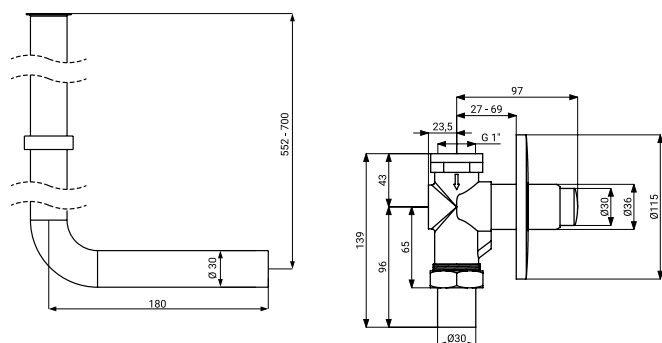

Skjult selv-lukkende WC-skylleventil SLT 165W

Egenskaber

- skjult selv-lukkende WC-skylleventil

Dimensioner

Teknisk specifikation

Dimensioner	154 x 115 x 120 mm
Vægt	0,94 kg
Ventilens åbningstid	3 - 5 s (+/- 1 s)
Vandindløb	udvendigt gevind G 1"
Anbefalet gennemstrømningsstryk	0,1 - 0,5 MPa

Leveringsspecifikation

SLT 165W - Forsyningsnr. 09049

selv-lukkende WC-skylleventil