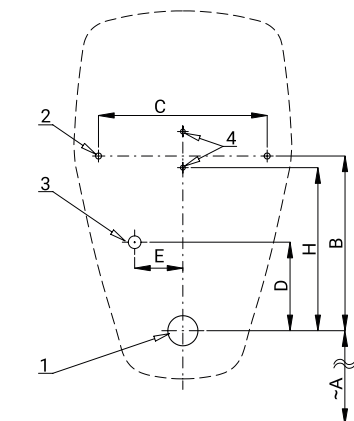

## Egenskaber

- radar skylleenhed til urinaler:
  - Selnova S (Geberit) nr. 503.105.00.1
  - Selnova L (Geberit) nr. 503.135.00.1
  - Selnova M (Geberit) nr. 503.125.00.1
- inkluderer Bluetooth-styring (betalt Sanela Control-app tilgængelig til download)
- økonomisk skyl med én liter vand
- nem installation ved hjælp af en skabelon
- hele skylleanlægget er placeret bag urinalet
- reagerer kun på brug af urinal (evaluerer ændringer, der opstår inde i urinalet under væskestrøm)
- skylletiden kan justeres fra 0,5 til 15,5 sek.
- parameterindstilling og kommunikation med elektronik via Sanela Control-app (Bluetooth) eller SLD 04 fjernbetjening styring (akustisk indikation af justering) uden afmontering af urinalet
- automatisk skyl 6 timer efter sidste aktivering af ventilen
- batteristatusovervågning
- mulighed for at regulere vandstrømmen med en vinkelventil
- efter skyl udfører skylventilen en kort vandpåfyldning i sifonen
- produktet opfylder vandforbrugsparametrene til klasse 1 i henhold til kriterierne for EU Water Label program

## Installationsdiagram

### SLP 92 SELNOVA S, L, M

- 1 - afløbsrør Ø 50 mm
- 2 - 2x hul til fitting
- 3 - vandtilførsel G 1/2"
- 4 - huller til montering af elektronik

| Dimensioner (mm) | A   | B   | C   | D   | E  | F   | H   |
|------------------|-----|-----|-----|-----|----|-----|-----|
| SLP 92 SELNOVA S | 380 | 250 | 290 | 140 | 80 | 420 | 290 |
| SLP 92 SELNOVA L | 450 | 300 | 255 | 130 | 70 | 390 | 210 |
| SLP 92 SELNOVA M | 480 | 225 | 220 | 130 | 70 | 315 | 210 |

\* for højden af forkanten af urinalet 700 mm over gulvet