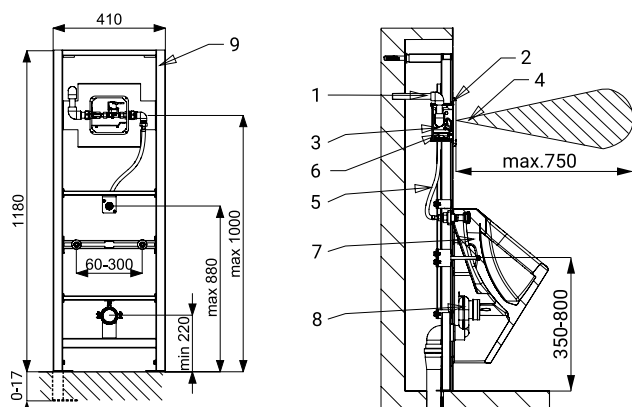

Infrarød urinal skylleventil SLP 02KBX inklusive ramme SLR 22 SLP 03KBX

SANELA 
we make water cool®

Egenskaber

- inkluderer Bluetooth-styring (betalt Sanela Control-app til download)
- inklusive monteringsramme SLR 22
- ramme designet til gipspladestrukturer, til fastgørelse til gulvet og til bagvæggen
- metalrammestruktur med blå pulverlakeret overflade
- monteringskraver M10 og M8, affaldsholder med bøjning Ø 50 mm og vandindløb G 1/2"
- reagerer på tilstedeværelsen af en person foran urinalet i en afstand på maks. 0,7 m fra sensoren i mere end 7,5 sek.
- skylning sker, efter personen forlader detekteringszonen
- skylletiden kan justeres fra 0,5 til 15,5 sek.
- parameterindstillinger og kommunikation med elektronikken via Sanela Control app (Bluetooth) eller SLD 03
- automatisk skylning 24 timer efter sidste ventilaktivering
- batteristatusovervågning
- mulighed for at regulere vandstrømmen med en kugleventil
- børstet finish
- produktet opfylder vandforbrugsparametrene til klasse 1 i henhold til kriterierne for EU Water Label program

Installationsdiagram

- 1 - vandforsyning
- 2 - dæksel i rustfrit stål med elektronik
- 3 - plast monteringsboks med kugle- og magnetventil
- 4 - detektionsområde
- 5 - udløb til urinal
- 6 - batterikasse
- 7 - urinal
- 8 - vandlås
- 9 - monteringsramme SLR 22

Teknisk specifikation

Mål på dæksel i rustfrit stål	170 x 170 x 10 mm
Mål på monteringsboks	140 x 140 x 75 mm
Rammedimensioner	1120 - 1290 x 410 x 155 - 235 mm
Forsyningsspænding	6 V
Effektforbrug	3 W
Rækkevidde	0,6 - 0,75 m
Anbefalet drift tryk	0,1 - 0,6 MPa
Flowhastighed	18 l/min (vejledende værdi)
Vandindløb	udvendigt gevind G 3/4"
Vandudløb	udløbsfitting med pakning