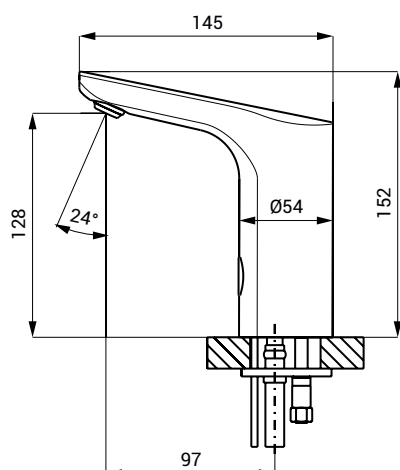

## Dimensioner

## Teknisk specifikation

Dimensioner	152 x 145 mm
Vægt	1,5 kg
Driftsspænding	24 V DC
Effektforbrug	7 W
Rækkevidde	
▪ standard	0,13 - 0,19 m
▪ i START/STOP-tilstand	0,05 - 0,15 m
Anbefalet gennemstrømningstryk	0,1 - 0,6 MPa
Gennemstrømningshastighed	6 l/min. (inf. data)
Vandindløb	udvendigt gevind G 1/2"