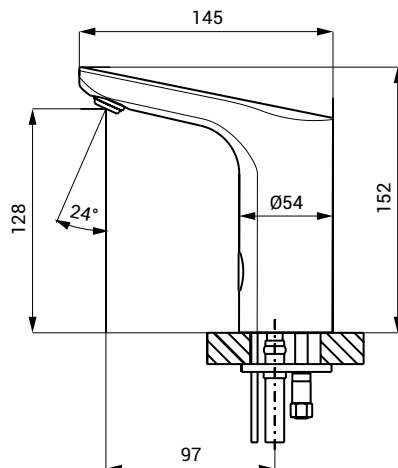

Automatisk håndvaskarmatur SLU 56B

SANELA 
we make water cool®

Egenskaber

- inkluderer Bluetooth-styring (betalt Sanela Control-app tilgængelig for download)
- økonomisk perlator, flowhastighed 6 l/min
- hygiejnisk skyl
- er designet til enkelt-rørs forsyning af koldt eller forblandet vand
- reagerer på tilstedeværelsen af hænder i detektionszonen med øjeblikkelig aktivering af vandet
- vandet slukker efter hænderne er fjernet og den indstillede tid udløber (kan indstilles i intervallet 0,25 – 7,75 s)
- sikkerhedsfunktion: vandet slukker efter 5 minutter
- batteristatusovervågning
- mulighed for at skifte til START/STOP-tilstand
- parameterindstillinger og kommunikation med elektronikken via Sanela Control-applikationen (Bluetooth) eller fjernbetjening SLD 03
- produktet opfylder parametrene for vandforbrug for klasse 1 ifølge EU Water Label-kriterierne

Dimensioner

Teknisk specifikation

Dimensioner	152 x 145 mm
Vægt	1,62 kg
Driftsspænding	6 V
Effektforbrug	3 W
Batterilevetid	
▪ 4 stk. AA-alkalinebatterier 1,5 V, 2700 mAh	ca. 2 år (ved 100 aktiveringer pr. dag)
Rækkevidde	
▪ standard	0,13 - 0,19 m
▪ i START/STOP-tilstand	0,05 - 0,15 m
Anbefalet arbejdsstryk	0,1 - 0,6 MPa
Flowhastighed	6 l/min. (inf. data)
Vandindløb	udvendigt gevind G 1/2"